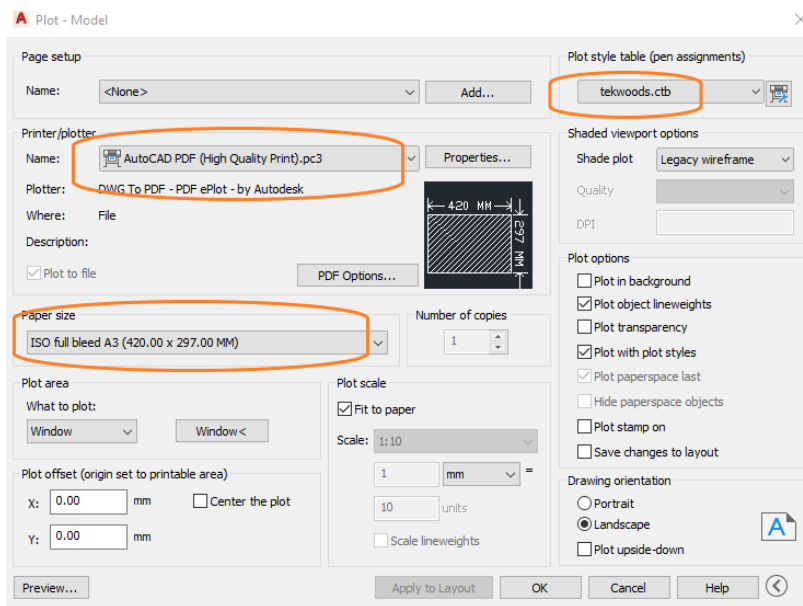

Printerinstellingen